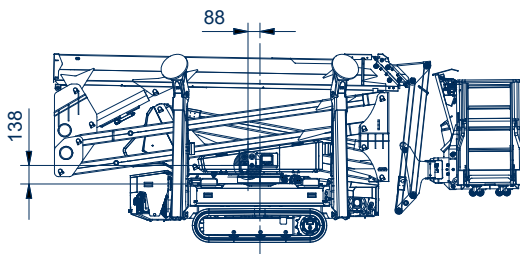

Alle Angaben freibleibend, Abweichungen bis 3 % Herstellungsabhängig, Eingabe- Übermittlungsfehler und Irrtümer vorbehalten.

Im Altenschemel 4, 67435 Neustadt
Tel. 06327-9 99 99 80 / Fax 06327-9 99 99 90

www.oilsteel.de