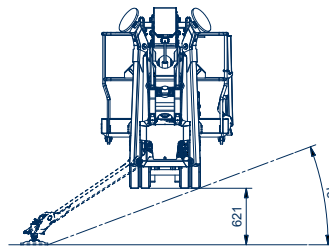

Alle Angaben freibleibend, Abweichungen bis 3 % Herstellungsabhängig, Eingabe- Übermittlungsfehler und Irrtümer vorbehalten.

Im Altenschemel 4, 67435 Neustadt
Tel. 06327-9 99 99 80 / Fax 06327-9 99 99 90

www.oilsteel.de