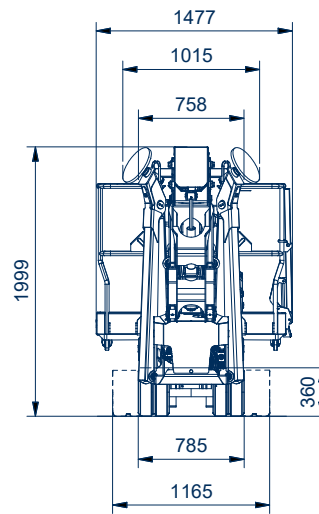

Alle Angaben freibleibend, Abweichungen bis 3 % Herstellungsabhängig, Eingabe- Übermittlungsfehler und Irrtümer vorbehalten.

Im Altenschemel 4, 67435 Neustadt
Tel. 06327-9 99 99 80 / Fax 06327-9 99 99 90

www.oilsteel.de