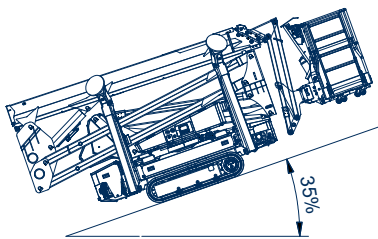

Alle Angaben freibleibend, Abweichungen bis 3 % Herstellungsabhängig, Eingabe- Übermittlungsfehler und Irrtümer vorbehalten.

Im Altenschemel 4, 67435 Neustadt
Tel. 06327-9 99 99 80 / Fax 06327-9 99 99 90

www.oilsteel.de