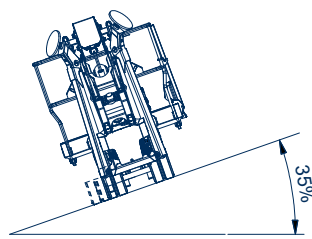

Alle Angaben freibleibend, Abweichungen bis 3 % Herstellungsabhängig, Eingabe- Übermittlungsfehler und Irrtümer vorbehalten.

Im Altenschemel 4, 67435 Neustadt
Tel. 06327-9 99 99 80 / Fax 06327-9 99 99 90

www.oilsteel.de