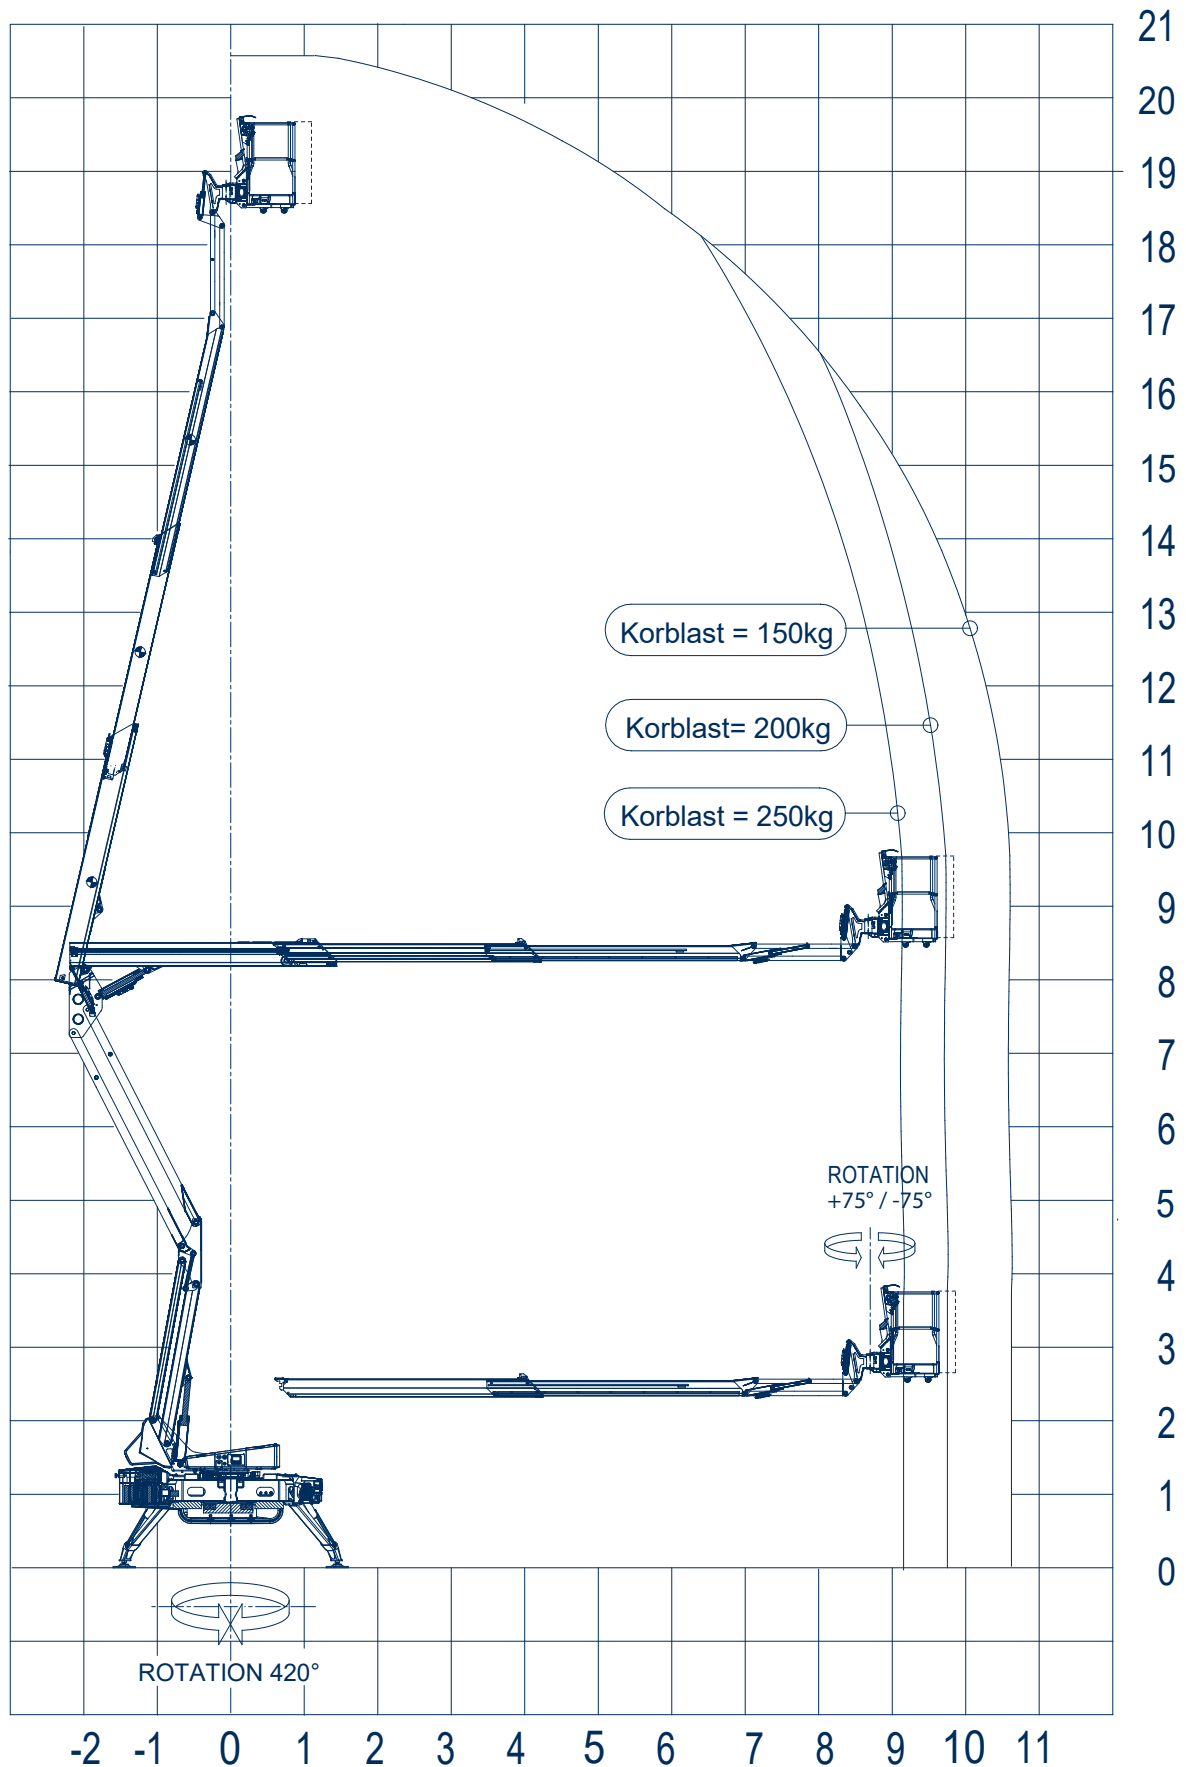

Alle Angaben freibleibend, Abweichungen bis 3 % Herstellungsabhängig, Eingabe- Übermittlungsfehler und Irrtümer vorbehalten.

Im Altenschemel 4, 67435 Neustadt
Tel. 06327-9 99 99 80 / Fax 06327-9 99 99 90

www.oilsteel.de