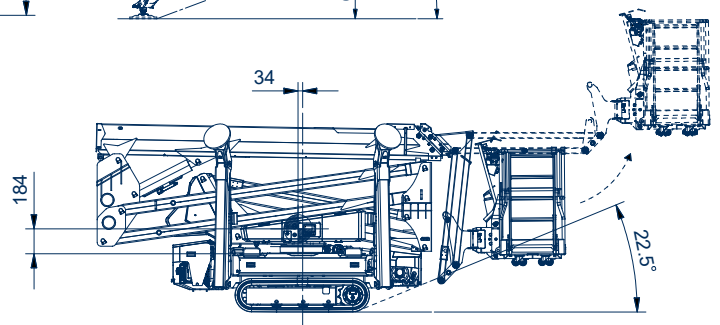

Alle Angaben freibleibend, Abweichungen bis 3 % Herstellungsabhängig, Eingabe- Übermittlungsfehler und Irrtümer vorbehalten.

Im Altenschemel 4, 67435 Neustadt
Tel. 06327-9 99 99 80 / Fax 06327-9 99 99 90

www.oilsteel.de