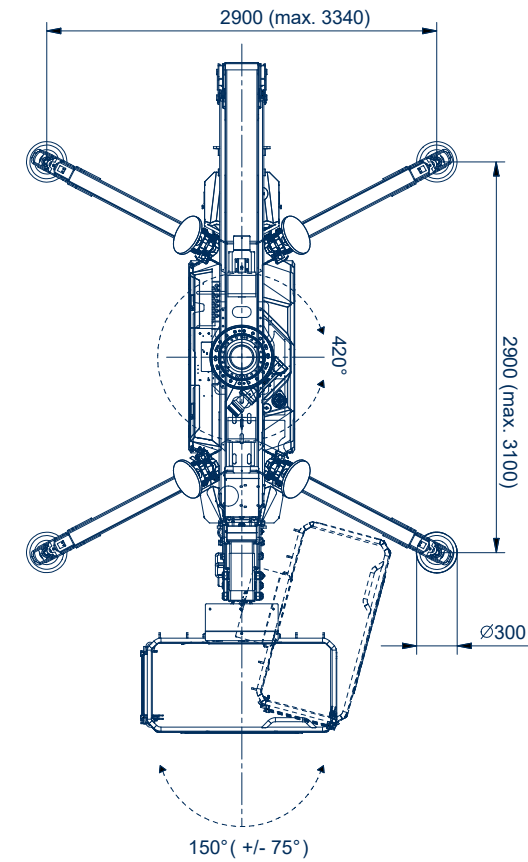

Alle Angaben freibleibend, Abweichungen bis 3 % Herstellungsabhängig, Eingabe- Übermittlungsfehler und Irrtümer vorbehalten.

Im Altenschemel 4, 67435 Neustadt
Tel. 06327-9 99 99 80 / Fax 06327-9 99 99 90

www.oilsteel.de