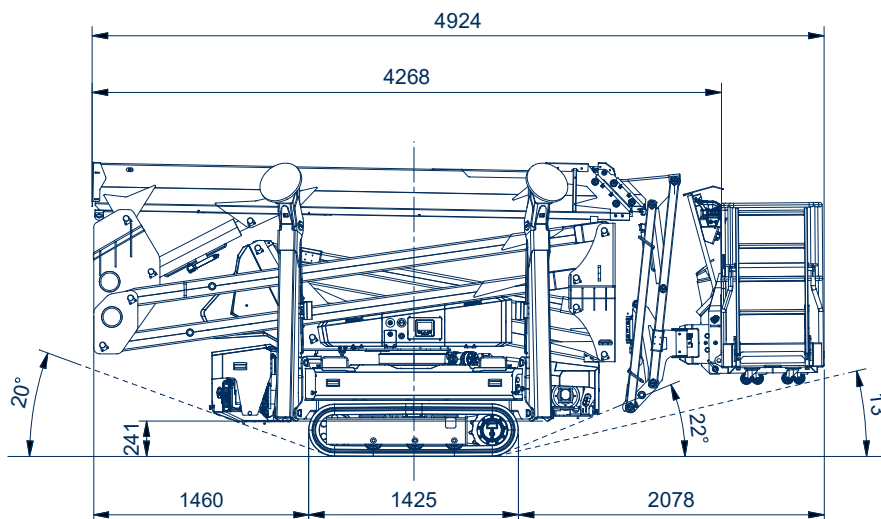

### Gelenkteleskoparbeitsbühne auf Gummiketten

Arbeitshöhe:	20,70 m
Standhöhe:	18,70 m
Seitliche Reichweite:	10,60 m
Gesamt-/Transportlänge:	4,92/4,27 m
Gesamthöhe:	1,99 m
Gesamtbreite:	0,76 m
Tragfähigkeit Plattform:	250 kg
zul. Gesamtgewicht:	2800 kg
Arbeitskorb (lxbxh):	1400 x 700 x 1100 mm
Schwenkbereich:	420°
Korbdrehung:	+/- 75°
Steigfähigkeit:	35 %
Abstützung max:	2,90 x 2,90 m
Sonstiges:	- Korbarm mit 20° mehr Arbeitsbereich
- Fahrwerk hydraulisch verstellbar	- Multifunktionsleitung (230 V/ Luft/ Wasser) zum Korb
- geringer Bodendruck	- abnehmbarer Korb mit Rädern
- Abstützautomatik	- KTL-Beschichtung
- Homefunktion	- Zweitbedienung vom Boden
- Notablass vom Korb	- weiße Gummikette (optional)
- Funkfernbedienung	- Elektro-, Batterie und Dieselbetrieb (optional)
- Stapler-Taschen	
- Farbdisplay 4" oder 7"	