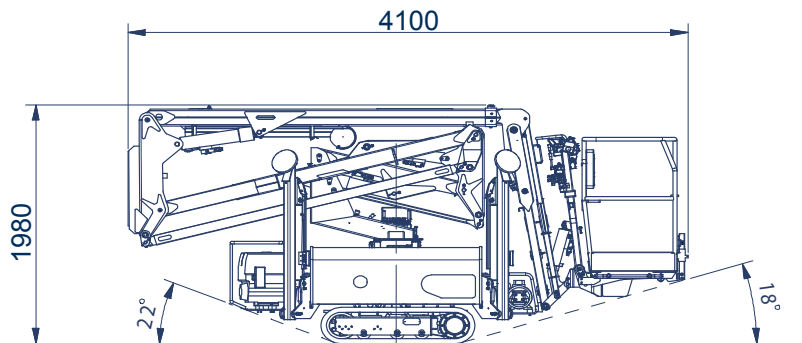

Octopus 14

Gelenkteleskopbühne auf Raupenfahrgestell

Arbeitshöhe:	14 m
Standhöhe:	12 m
Tragfähigkeit Plattform:	200 kg
Seitliche Reichweite:	6,5 m
Gesamtlänge:	4,1 m (3,5 m ohne Korb)
Gesamthöhe:	1,98 m
Gesamtbreite:	0,78 m
zul. Gesamtgewicht:	1900 kg
Arbeitskorb (lxbxh):	1400 x 700 x 1100 mm
Schwenkbereich:	355°
Abstützung:	2,7 x 2,7 m
Steigfähigkeit:	20%
Serienmäßige Ausstattung:	<ul style="list-style-type: none">- weiße markierungsfreie Ketten- hydraulisch verstellbares Fahrwerk, breit und schmal- KTL-Beschichtung- Multifunktionsleitung zum Arbeitskorb für Wasser oder Druckluft- 230 V Anschluss im Korb- Funkfernbedienung- automatische Abstützung- Zweitbedienung von unten- Notablass vom Korb aus