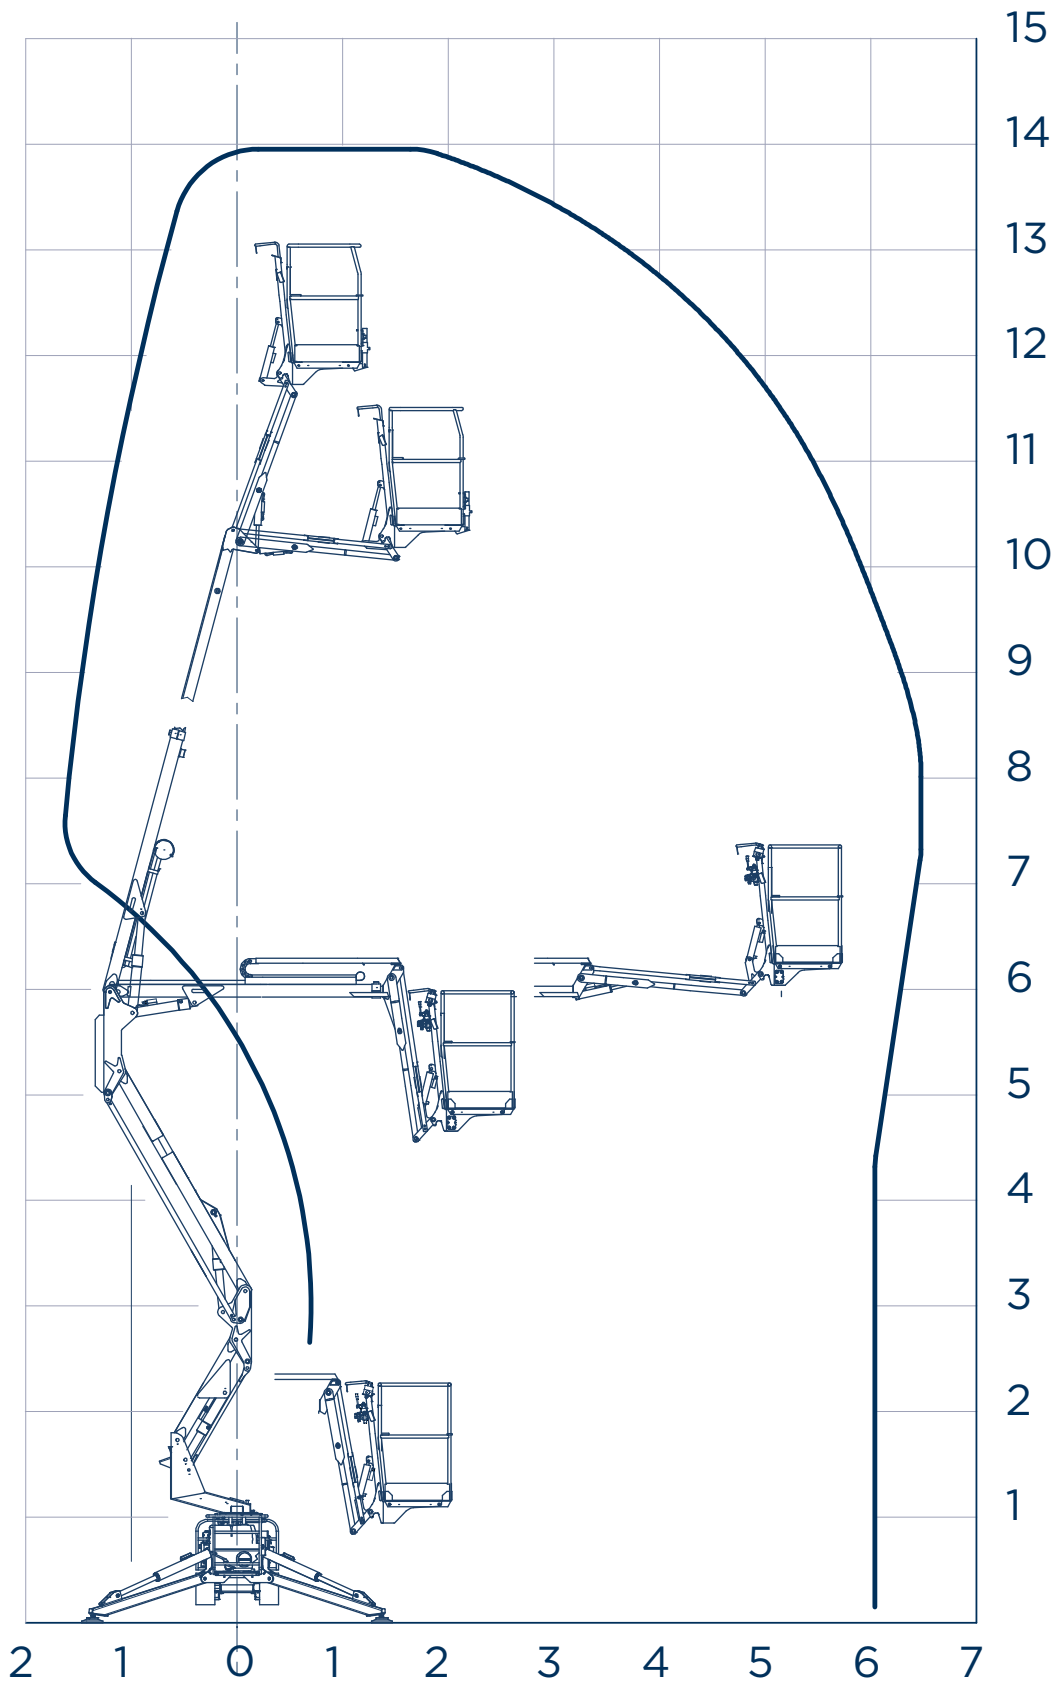

200 kg

Alle Angaben freibleibend, Eingabe- Übermittlungsfehler und Irrtümer vorbehalten.

Im Altenschemel 4, 67435 Neustadt
Tel. 06327-9 99 99 80 / Fax 06327-9 99 99 90

www.oilsteel.de