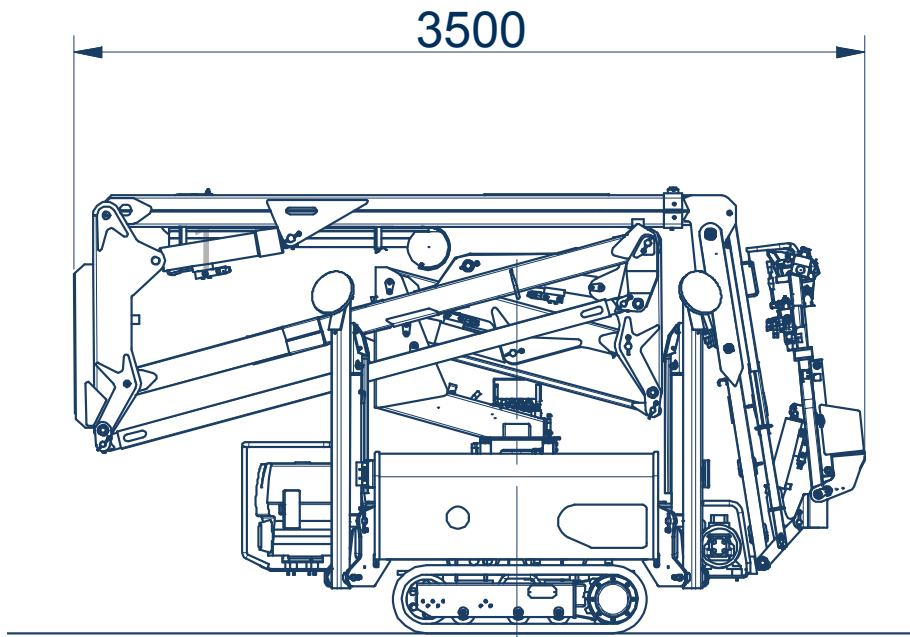

Alle Angaben freibleibend, Eingabe- Übermittlungsfehler und Irrtümer vorbehalten.

Im Altenschemel 4, 67435 Neustadt
Tel. 06327-9 99 99 80 / Fax 06327-9 99 99 90

www.oilsteel.de