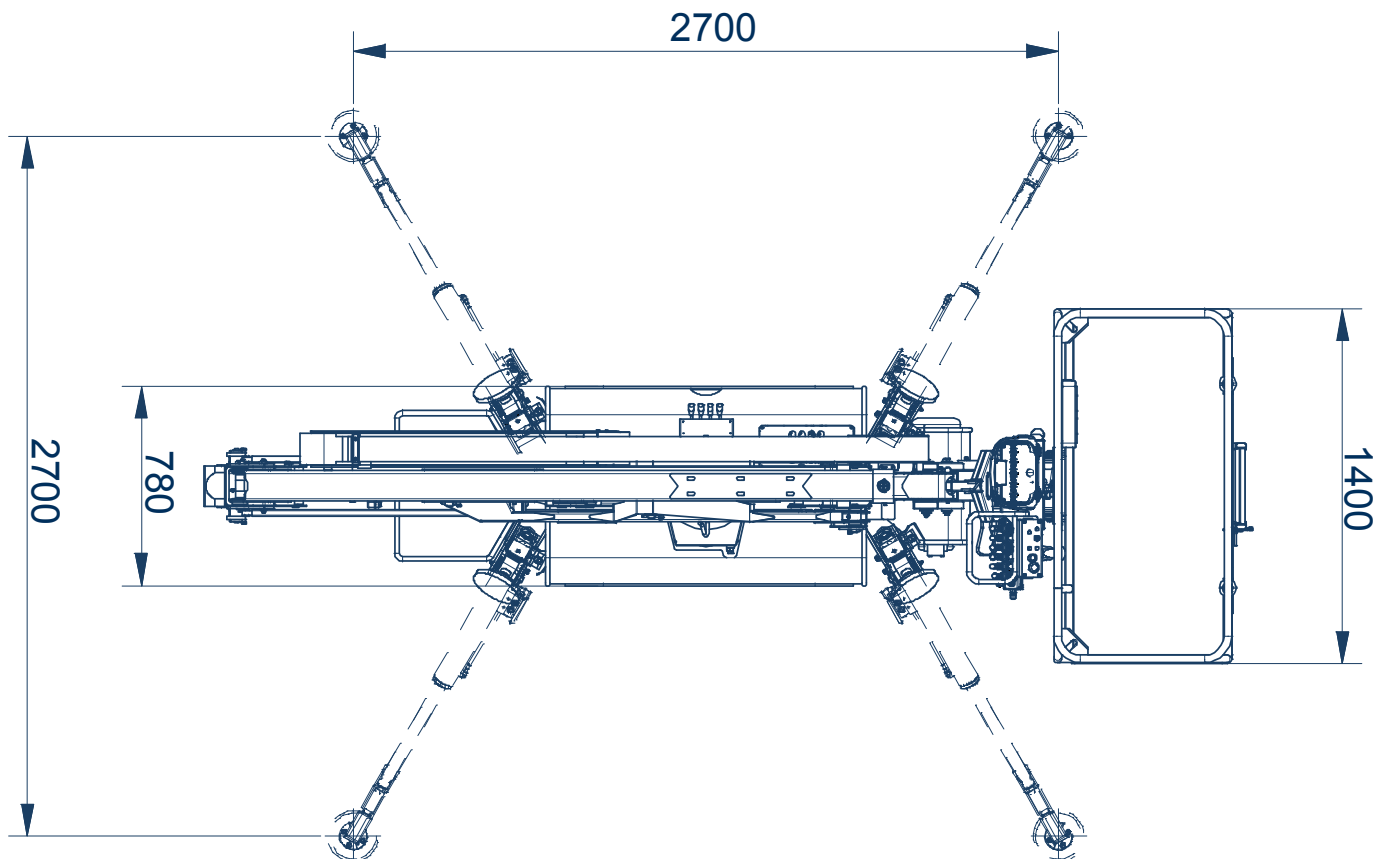

Alle Angaben freibleibend, Eingabe- Übermittlungsfehler und Irrtümer vorbehalten.

Im Altenschemel 4, 67435 Neustadt
Tel. 06327-9 99 99 80 / Fax 06327-9 99 99 90

www.oilsteel.de